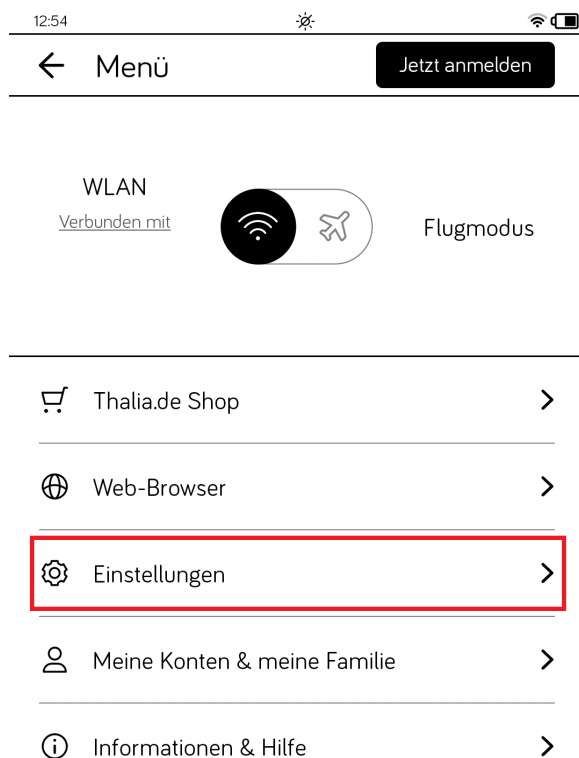

BETA-Feature "tolino Leseerlebnis"

Erstellt am: 19.03.2021
Zuletzt geändert am: 28.07.2022

[In PDF exportieren](#)

Das BETA-Feature "tolino Leseerlebnis" bietet einen optionalen Reader, der sich noch in der Entwicklungsphase (BETA), befindet.
Dieses Feature steht seit dem Softwareupdate 14.0.0 zur Verfügung.

Zum YouTube-Video über das BETA-Feature geht es [hier](#).

Mit dem Update 15.3 wurde das BETA-Feature laut toline umfangreich überarbeitet. Die von uns bislang mit der Version 15.3 getesteten E-Books konnten zum Großteil mit deaktiviertem BETA-Feature genutzt werden.

Da sich das Feature in der Testphase befindet, stehen einige Funktionen noch nicht vollumfänglich zur Verfügung oder arbeiten nicht korrekt.

Das Feature lässt sich jederzeit in den Einstellungen des toline aktivieren oder deaktivieren.

Öffnen Sie dazu das Menü des toline und wählen Sie "Einstellungen" > "Lese-Einstellungen". Dort finden Sie das Feature unter dem Punkt "tolino Leseerlebnis" einmal separat für E-Books mit LCP-Verschlüsselung (geliehene Medien) und E-Books ohne DRM (gekaufte Medien).

Um das Feature für Medien der Onleihe an- oder abzuwählen, stellen Sie einfach den stilisierten Kippschalter der Option "Aktivieren für Bücher mit LCP-Verschlüsselung (z.B. Onleihe)" entsprechend durch antippen auf "ON" für aktiviert oder "OFF" für deaktiviert.